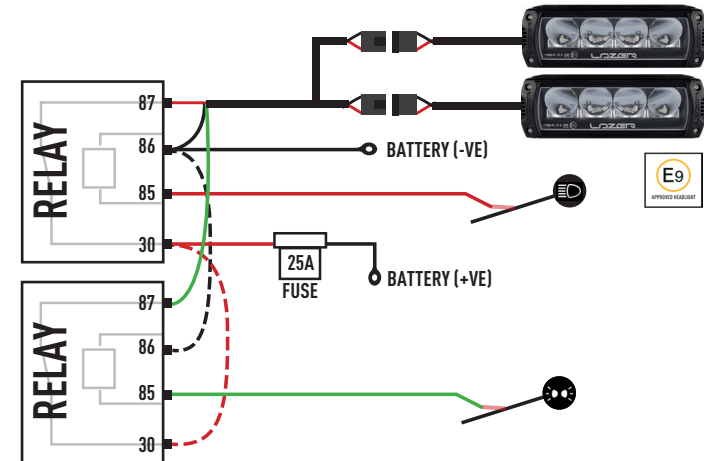

LAZER
HIGH PERFORMANCE LIGHTING

FIAT DUCATO (2014+)

FITTING INSTRUCTIONS ANLEITUNG INSTRUCTIONS INSTRUCCIONES

INSTALLATION (should be completed with the grille left on the vehicle)

ELECTRICAL CONNECTION | ELEKTRISCHER ANSCHLUSS BRANCHEMENT ÉLECTRIQUE | CONEXIÓN ELÉCTRICA

TRIPLE-R 750

EN - ALSO AVAILABLE WITH SWITCH
DE - AUCH VERFÜGBAR MIT SCHALTER
FR - AUSSI DISPONIBLE AVEC INTERRUPTEUR
ES - TAMBIÉN DISPONIBLE CON INTERRUPTOR

TRIPLE-R 750 WITH POSITION LIGHT

CAN'T FIND A HIGH BEAM 12V SIGNAL?