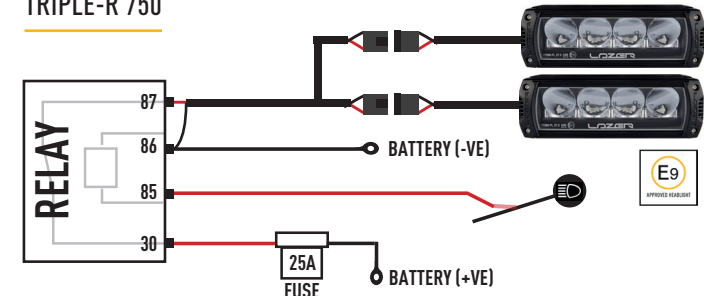

LAZER
HIGH PERFORMANCE LIGHTING

FIAT DUCATO (2014+)

FITTING INSTRUCTIONS ANLEITUNG INSTRUCTIONS INSTRUCCIONES

INSTALLATION (should be completed with the grille left on the vehicle)

ELECTRICAL CONNECTION | ELEKTRISCHER ANSCHLUSS BRANCHEMENT ÉLECTRIQUE | CONEXIÓN ELÉCTRICA

TRIPLE-R 750

EN - ALSO AVAILABLE WITH SWITCH
DE - AUCH VERFÜGBAR MIT SCHALTER
FR - AUSSI DISPONIBLE AVEC INTERRUPTEUR
ES - TAMBIÉN DISPONIBLE CON INTERRUPTOR

TRIPLE-R 750 WITH POSITION LIGHT

CAN'T FIND A HIGH BEAM 12V SIGNAL?