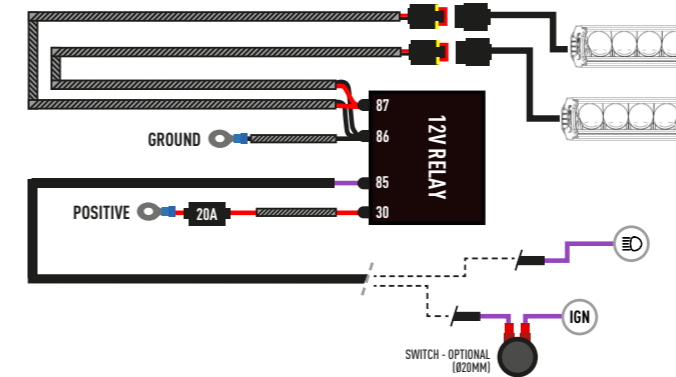

FR Lors du montage d'un phare de complément avec feu de position intégré, toutes les cotes de montage supplémentaires indiquées dans le croquis ci-dessus doivent être respectées. Si ces spécifications de montage légales ne sont pas respectées, ou si l'utilisation d'une paire supplémentaire de feux de position n'est pas autorisée (Suisse, Autriche), le feu de position ne doit pas être utilisé. Dans ce cas, les câbles du feu de position doivent être débranchés. La législation spécifique à chaque pays doit être observée.

LAZER
HIGH PERFORMANCE LIGHTING

TOYOTA TACOMA TRD SPORT
/ OFF ROAD (2023+)
TRIPLE-R 750 GRILLE INTEGRATION KIT

FITTING INSTRUCTIONS

INSTALLATION PROCESS

Install should be completed with the grille left on the vehicle.

TORQUE VALUES

ELECTRICAL CONNECTION

TRIPLE-R 750

TRIPLE-R 750 ELITE

TRIPLE-R CONNECTOR INSTRUCTIONS (FOR LAMPS WITH WHITE AND AMBER POSITION LIGHT ONLY)